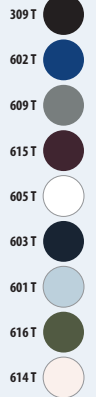

CARTELLA COLORI SOLO Group

309 Nero profondo
601 Blu tenue

602 Blu intenso
603 Notte

605 Bianco ottico
608 Grigio melange⁽¹⁾

609 Grigio tenue
614 Pesca tenue

615 Bordeaux profondo
616 Kaki profondo

(1) Grigio melange: 85% cotone biologico / 15% viscosa