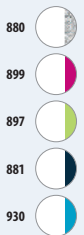

SOL'S BABIB

01211

JERSEY 180

100% cotone Ringspun

taglia unica

3,5 KG
60 X 40 X 15 CM

CARTELLA COLORI SOLO Group

102 Bianco
128 Rosa layette
136 Rosa orchidea
138 Rosa flash
140 Fucsia
141 Rosa chiaro
143 Rosa pastello
145 Rosso
158 Corallo
161 Rosso vivo
210 Baby blu
211 Blu layette

280 Verde mela
309 Nero profondo
312 Nero
318 Blu navy
319 Blu oltremare
321 Acqua
350 Grigio medio melange⁽¹⁾
880 Bianco / Grigio medio melange

881 Bianco / Blu oltremare
897 Bianco / Verde mela
899 Bianco / Fucsia
904 Bianco / Blu navy

930 Bianco / Acqua
987 Bianco / Rosso

(1) Grigio medio melange: 85 % cotone / 15 % viscosa