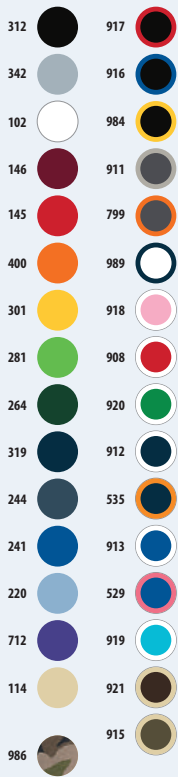

SOL'S LONG BEACH 00594

TWILL 260
100% cotone pesante spazzolato
5 pannelli

taglia unica

**CHIUSURA
CON FIBBIA
METALLICA**