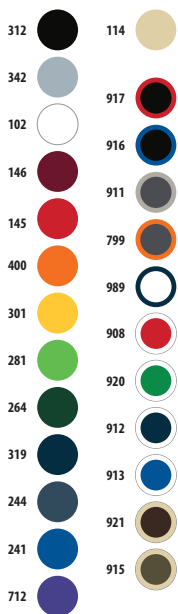

6 pannelli

taglia unica

- 312
- 102
- 145
- 319
- 241
- 264
- 917
- 911
- 908
- 912

CARTELLA COLORI SOLO Group

- | | | | | | | |
|------------|--------------------|---------------------|-----------------|-------------------|----------------------------------|------------------------|
| 102 Bianco | 160 Rosso flamenco | 241 Blu royal | 280 Verde mela | 319 Blu oltremare | 400 Arancio | 913 Blu royal / Bianco |
| 115 Sabbia | 220 Cielo | 264 Verde bottiglia | 294 Giallo lime | 321 Acqua | 908 Rosso / Bianco | 914 Beige / Bianco |
| 140 Fucsia | 225 Blu atollo | 266 Verde bosco | 301 Giallo oro | 342 Grigio puro | 911 Grigio scuro / Grigio chiaro | 915 Army / Beige |
| 145 Rosso | 234 Blu oceano | 272 Verde prato | 312 Nero | 384 Grigio scuro | 912 Blu oltremare / Bianco | 917 Nero / Rosso |