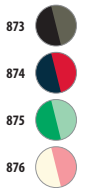

CERTIFICA-
ZIONE BIO-
LOGICA OCS

NEW

REVERSIBILE

COLLEZIONE
ECORESPONSABILE

SOL'S GAMMA
03569

TWILL 240
100% cotone proveniente
da agricoltura biologica
taglia unica - 90 x 75 cm

SOL'S BUCKET NYLON
03999

RIPSTOP 125
100% nylon riciclato
Reversibile e bicolore

NEW

SOL'S SEOUL
04092

TWILL 250
100% cotone proveniente
da agricoltura biologica
5 pannelli

taglia unica - 21 x 17 x 11 cm

CARTELLA COLORI SOLO Group

101 Naturale
102 Bianco
123 Corda
145 Rosso

146 Bordeaux
151 Rosa melange
160 Rosso fiavenco
170 Rosa antico

236 Blu erica
238 Blu coloniale
264 Verde bottiglia
268 Kaki

290 Verde primavera
312 Nero
318 Blu navy
319 Blu oltremare

360 Grigio medio melange
384 Grigio scuro
398 Cioccolato
873 Nero / Kaki

874 Blu oltremare / Rosso vivo
875 Verde primavera / Verde ghiaccio
876 Bianco pastello / Rosa confetto