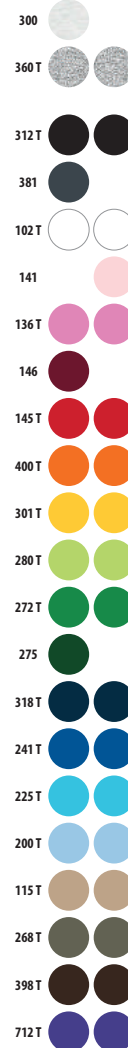

POLO

SOL'S PEOPLE

11310

PIQUÉ 210

100% cotone pettinato Ringspun

♀		S	M	L	XL	XXL	3XL*
	A/B	61/43	63/46	65/49	67/52	69/55	71/58

*Taglia disponibile su alcuni colori

SOL'S SPRING II

11362

PIQUÉ 210

100% cotone pettinato Ringspun

♂		S	M	L	XL	XXL	3XL*	4XL*	5XL*
	A/B	70/50	72/53	74/56	76/59	79/62	83/66	87/70	91/74

*Taglia disponibile su alcuni colori

CARTELLA COLORI SOLO Group

102 Bianco	141 Rosa chiaro	200 Cielo	268 Kaki	280 Verde mela	318 Blu navy	398 Cioccolato
115 Sabbia	145 Rosso	225 Blu atollo	269 Army	300 Ash ⁽¹⁾	321 Acqua	400 Arancio
136 Rosa orchidea	146 Bordeaux	235 Blu anatra	272 Verde prato	301 Giallo oro	360 Grigio medio melange ⁽²⁾	712 Viola scuro
140 Fucsia	147 Rosa	241 Blu royal	275 Verde inglese	312 Nero	381 Grigio topo	

(1) Ash: 98% cotone / 2% viscosa - (2) Grigio medio melange: 85% cotone / 15% viscosa