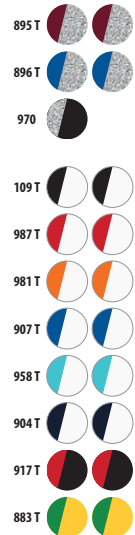

SOL'S FUNKY 11190

JERSEY 150
100% cotone
semipettinato Ringspun

♂		S	M	L	XL	XXL	3XL
	A/B	64/47	67/50	70/53	73/56	76/59	79/62
		12 KG		54 X 36 X 32 CM			
		10	100				

melange