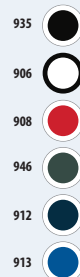

SOL'S ACE 01196

TWILL 150
100% cotone
Visiera preformata con
sandwich a contrasto

taglia unica