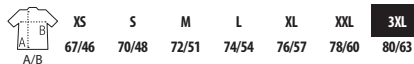

ATF SACHA

03888

JERSEY 170

Realizzato in Francia

100% cotone proveniente
da agricoltura biologica