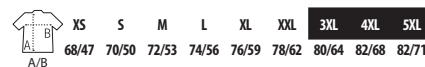

SOL'S PRIME LSL

03983

PIQUÉ 200

65% poliestere - 35% cotone

melange

- 360
- 312
- 384
- 102
- 145
- 264
- 319
- 241

CARTELLA COLORI SOLO Group

102 Bianco	145 Rosso	200 Cielo	264 Verde bottiglia	280 Verde mela	318 Blu navy	360 Grigio medio melange⁽⁴⁾	400 Arancio
115 Sabbia	146 Bordeaux	241 Blu royal	272 Verde prato	300 Ash⁽²⁾	319 Blu oltremare	384 Grigio scuro	
138 Rosa flash	148 Rosso Borgogna melange⁽¹⁾	244 Denim	275 Verde inglese	312 Nero	348 Grigio antracite melange⁽³⁾	398 Cioccolato