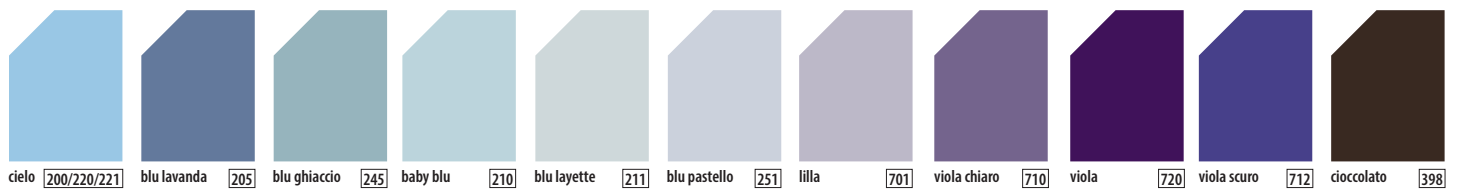

A/B	S	M	L	XL	XXL	3XL	4XL*	5XL*
	70/49	72/52	74/55	76/58	78/61	81/64	81/67	81/70

A/B	46	48	50	52

I formati grandi sono indicati da una stringa nera.

COLOR CARD 2023

cielo [200/220/221] blu lavanda [205] blu ghiaccio [245] baby blu [210] blu layette [211] blu pastello [251] lilla [701] viola chiaro [710] viola [720] viola scuro [712] cioccolato [398]