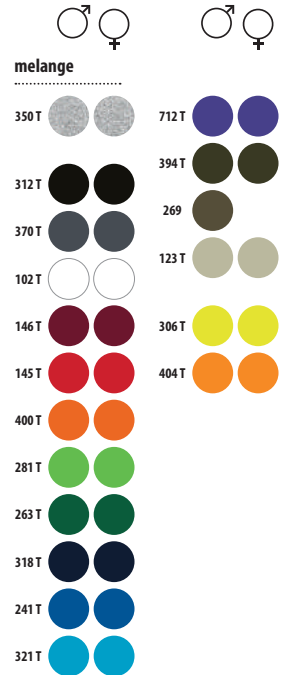

	S	M	L	XL	XXL
A/B	62/48	64/51	66/54	68/57	70/60

10,8 KG
58 X 35 X 48 CM
1 20

CARTELLA COLORI SOLO Group

102 Bianco	146 Bordeaux	269 Army	312 Nero	350 Grigio medio melange	400 Arancio
123 Corda	241 Blu royal	281 Verde lime	318 Blu navy	370 Antracite	404 Arancio fluo
145 Rosso	263 Verde abete	306 Giallo fluo	321 Acqua	394 Cioccolato scuro	712 Viola scuro