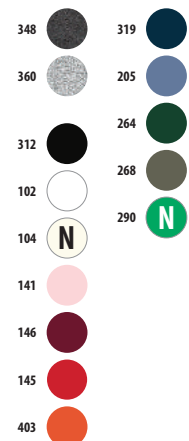

melange

CARTELLA COLORI SOLO Group

102 Bianco	141 Rosa chiaro	146 Bordeaux	241 Blu royal	268 Kaki	312 Nero	348 Grigio antracite melange⁽¹⁾	373 Antracite scuro
104 Bianco pastello	145 Rosso	205 Blu lavanda	264 Verde bottiglia	290 Verde primavera	319 Blu oltremare	360 Grigio medio melange⁽²⁾	403 Arancio bruciato

(1) Grigio antracite melange: 60% cotone biologico / 40% poliestere riciclato - (2) Grigio medio melange: 75% cotone biologico / 20% poliestere riciclato / 5% viscosa