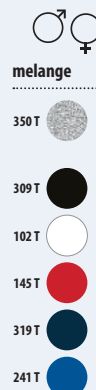

♂	S	M	L	XL	XXL	3XL
A/B	70,5/47	72/50	73,5/53	75/56	76,5/59	78/62

10	50	11,2 KG	58 X 40 X 27 CM
----	----	---------	-----------------

♀	S	M	L	XL	XXL
A/B	64/40	66/43	68/46	70/49	72/52

10	50	9,2 KG	50 X 36 X 27 CM
----	----	--------	-----------------