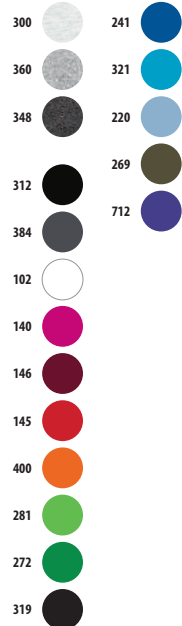

SOL'S SPIDER

01168

FELPA GARZATA 260

50% cotone - 50% poliestere

A/B	S	M	L	XL	XXL	3XL
	67/51	68/54	69/57	70/60	71/63	72/66

5	30	10,9 KG	58 X 38 X 42 CM

melange

CARTELLA COLORI SOLO Group

102 Bianco   146 Bordeaux   241 Blu royal   272 Verde prato   301 Giallo oro
140 Fucsia   167 Rosso Borgogna   264 Verde bottiglia   281 Verde lime   312 Nero
145 Rosso   220 Cielo   269 Army   300 Ash   319 Blu oltremare

321 Acqua   384 Grigio scuro
348 Grigio antracite melange   400 Arancio
360 Grigio medio melange   712 Viola scuro