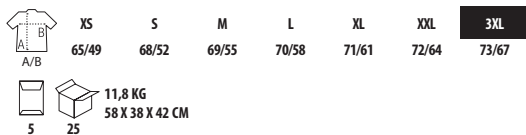

DTG FRIENDLY - POLIESTERE RICICLATO

NEW
COLOUR

FELPE

SOL'S STELLAR

03568

FELPA GARZATA 280

80% cotone proveniente da agricoltura biologica - 20% poliestere riciclato

melange

CARTELLA COLORI SOLO Group

102 Bianco	141 Rosa chiaro	146 Bordeaux	241 Blu royal	268 Kaki	312 Nero	348 Grigio antracite melange⁽¹⁾	373 Antracite scuro
104 Bianco pastello	145 Rosso	205 Blu lavanda	264 Verde bottiglia	290 Verde primavera	319 Blu oltremare	360 Grigio medio melange⁽²⁾	403 Arancio bruciato

(1) Grigio antracite melange: 60% cotone biologico / 40% poliestere riciclato - (2) Grigio medio melange: 75% cotone biologico / 20% poliestere riciclato / 5% viscosa