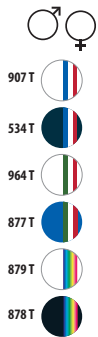

STAMPA ALL-OVER