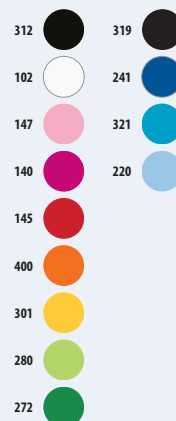

7 KG
60 X 40 X 20 CM

CARTELLA COLORI SOLO Group

102 Bianco
136 Rosa orchidea
140 Fucsia
145 Rosso

146 Bordeaux
147 Rosa
220 Cielo
241 Blu royal

263 Verde abete
266 Verde bosco
272 Verde prato
280 Verde mela