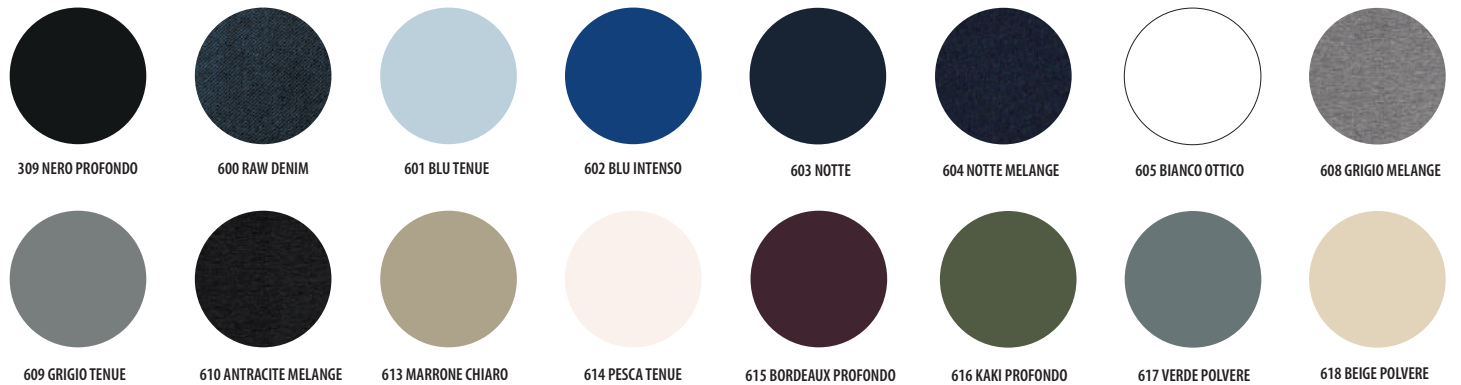

NEOBLU

309 NERO PROFONDO 600 RAW DENIM 601 BLU TENUE 602 BLU INTENSO 603 NOTTE 604 NOTTE MELANGE 605 BIANCO OTTICO 608 GRIGIO MELANGE
609 GRIGIO TENUE 610 ANTRACITE MELANGE 613 MARRONE CHIARO 614 PESCA TENUE 615 BORDEAUX PROFONDO 616 KAKI PROFONDO 617 VERDE POLVERE 618 BEIGE POLVERE