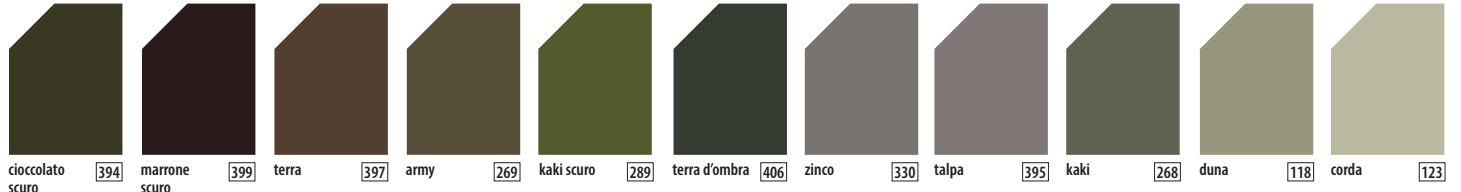

A/B	S	M	L	XL	XXL	3XL	4XL*	5XL*
	70/49	72/52	74/55	76/58	78/61	81/64	81/67	81/70

A/B	46	48	50	52

I formati grandi sono indicati da una stringa nera.

COLOR CARD 2023

cielo [200/220/221] blu lavanda [205] blu ghiaccio [245] baby blu [210] blu layette [211] blu pastello [251] lilla [701] viola chiaro [710] viola [720] viola scuro [712] cioccolato [398]