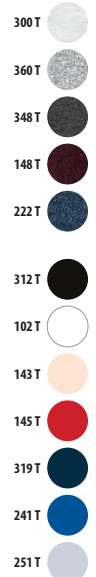

♀		XS	S	M	L	XL	XXL
	A/B	62/44	63/47	64/50	65/53	66/56	67/59

	5		25	11,8 KG	52 X 38 X 46 CM
--	---	--	----	---------	-----------------

melange

CARTELLA COLORI SOLO Group

102 Bianco	146 Bordeaux	161 Rosso vivo	241 Blu royal	264 Verde bottiglia	300 Ash ⁽⁶⁾	319 Blu oltremare	360 Grigio medio melange ⁽⁶⁾
143 Rosa pastello	148 Rosso Borgogna melange ⁽¹⁾	205 Blu lavanda	251 Blu pastello	269 Army	301 Giallo oro	323 Verde pastello	400 Arancio
145 Rosso	151 Rosa melange ⁽²⁾	222 Denim melange ⁽³⁾	260 Giallo chiaro	272 Verde prato	312 Nero	348 Grigio antracite melange ⁽⁵⁾	701 Lilla