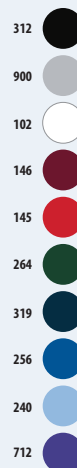

02932

SATINATO 150

100% poliestere

taglia unica

4,2 KG
80 X 34 X 24 CM

LARGHEZZA: 5 CM

SOL'S GATSBY

00598