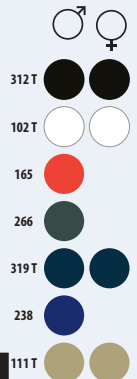

5 KG
40 X 31 X 20 CM

PANTALONI, BERMUDA
E PANTALONCINI

CARTELLA COLORI SOLO Group

102 Bianco
111 Castagna

165 Rosso papavero
238 Blu coloniale

266 Verde bosco
312 Nero

317 Blu navy pro
319 Blu oltremare

384 Grigio scuro
406 Terra d'ombra