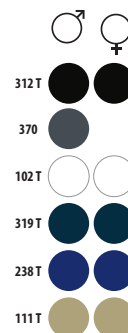

PANTALONI, BERMUDA
E PANTALONCINI