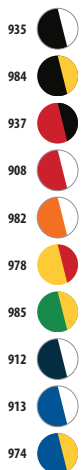

SOL'S BUFFALO 88100

TWILL 260
100% cotone pesante spazzolato
6 pannelli

taglia unica

**CHIUSURA CON
FIBBIA METALLICA**