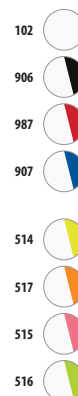

12 KG
60 X 40 X 21 CM

SOL'S BUBBLE Kids 03091

INTERLOCK 160
100% poliestere
5 pannelli

taglia unica

7 KG
60 X 40 X 20 CM

SOL'S SUNNY Kids 88111

TWILL 180
100% cotone spazzolato leggero
5 pannelli

taglia unica