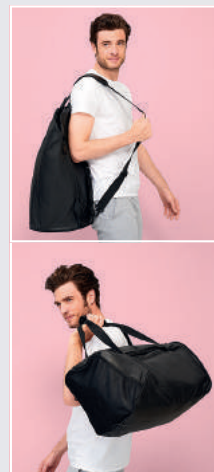

POLIESTERE 600D
100% poliestere

misure - 29 x 45 x 12,5 cm

1

15

**BORSONE
TUBOLARE**

**INDOSSABILE
IN 3
MODALITÀ**

312 ●

**SOL'S COBALT
02928**