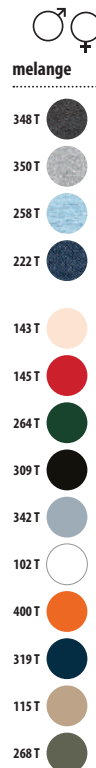

10	50	7,5 KG	58 X 36 X 20 CM
----	----	--------	-----------------

♀	S	M	L	XL	XXL
A/B	64/41	66/44	68/47	70/50	72/53

10	50	7 KG	52 X 32 X 20 CM
----	----	------	-----------------

CARTELLA COLORI SOLO Group