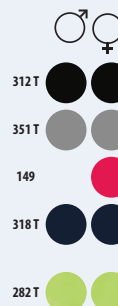

♂		S	M	L	XL	XXL	3XL
	A/B	68/55	70/57	72/59	74/61	76/63	78/65

♀		S	M	L	XL	XXL
	A/B	60/47	62/49	64/51	66/53	68/55