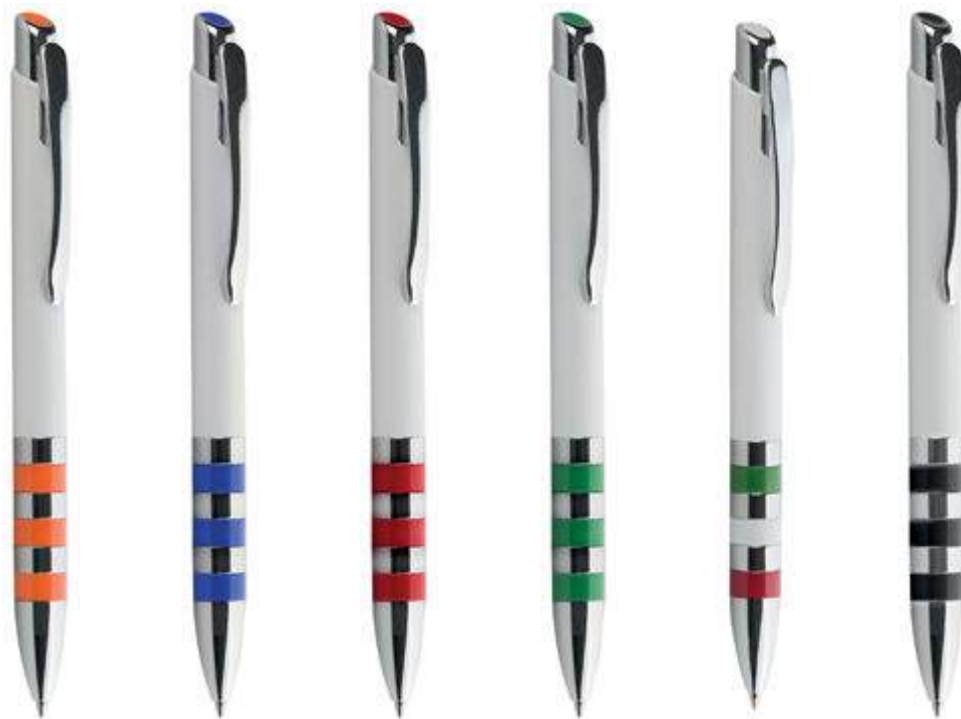

NEW
item

EA671

Penna a sfera Pegaso in Plastica
clip in metallo cromato
Refill Nero

100 1000