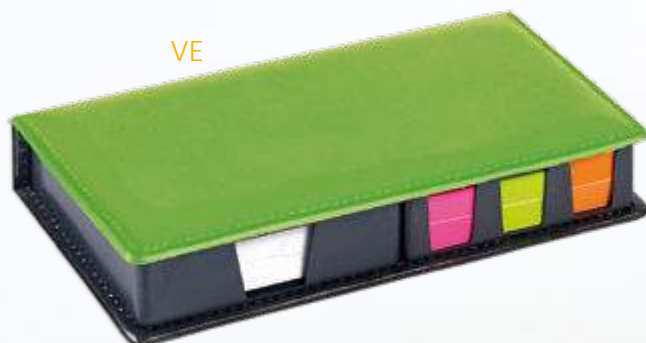

RO

BI

BL

VE

AR

**CA465**

Memopad maxi color con blocco appunti in ecopelle  
con carta bianca e segna pagina colorati.  
Calendario 2024  
Confezionato in astuccio  
Dimensioni: cm 17,5x3x9

**CB**  
media & hi tech