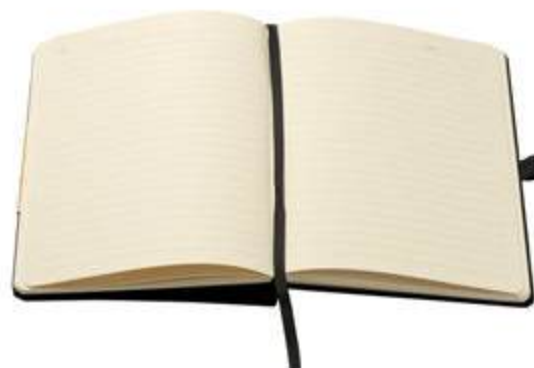

10  80 

**NEW**  
item

**CA417**

Blocko Appunti in Rpet e bamboo  
 funzione di supporto cellulare  
 chiusura con elastico  
 Inserto porta penna  
 Dimensioni: cm 15x21

20  40 

**CA406**

Blocco notes con copertina in PU  
 Con elastico e dorso in tinta  
 Carta bianca 80 fogli  
 Confezione in polybag  
 Dimensioni: cm 15x21