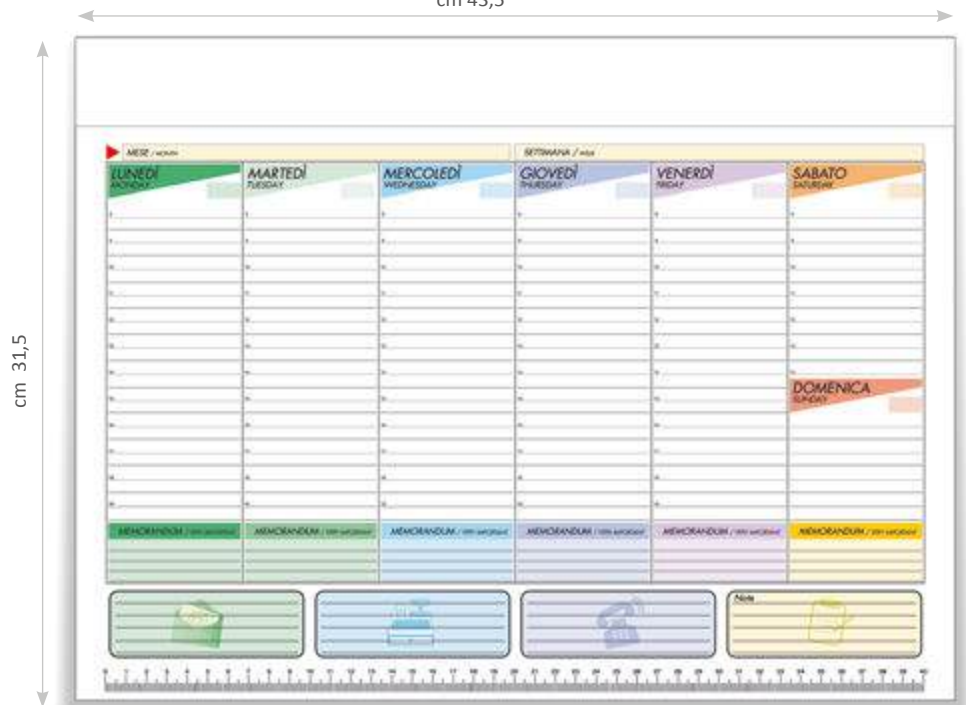

cm 29,6

cm 21,5

**BA236**

Miniplanning Multicolor  
 Testata in cartoncino Bianco  
 Testata: cm 29,6x3  
 Dimensioni : cm 29,6x21,5

cm 43,5

cm 31,5

**BA235**

Testata con cartoncino bianco  
 Testata: 43,5x4  
 Dimensioni: cm 43,5x31,5