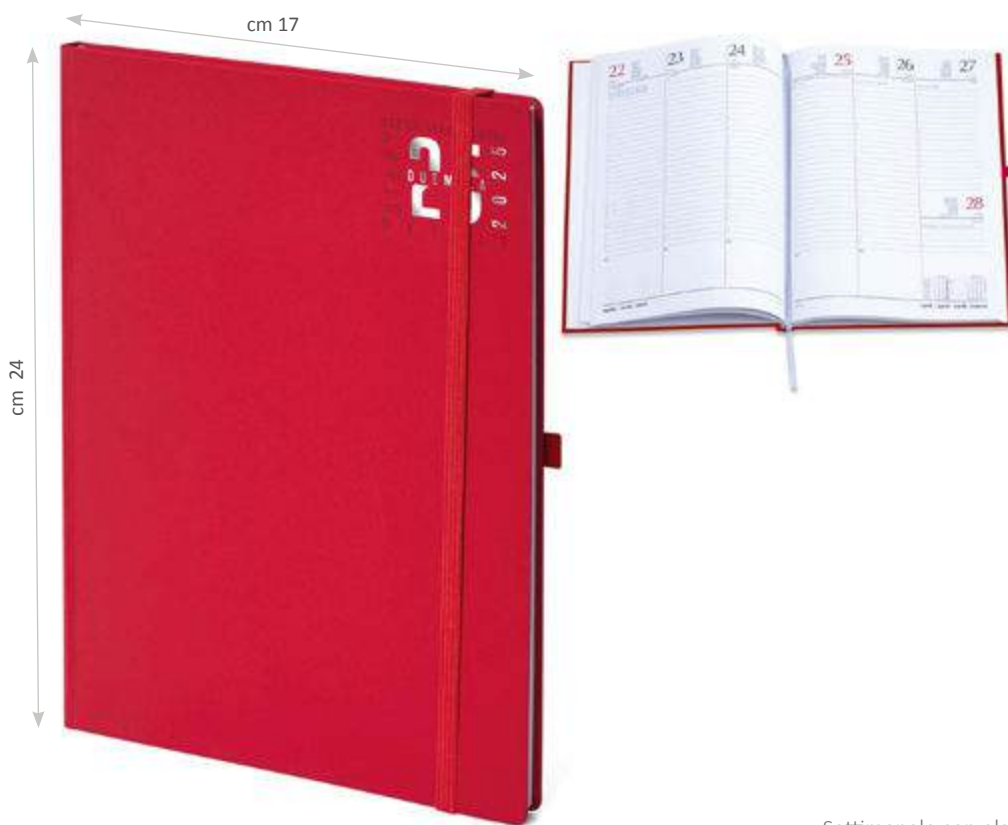

NEW
color

BA269

Settimanale con elastico in materiale gommato
Cartina geografica multilingue
Rubrica telefonica
Dimensioni : cm 17x24

10 20

BL

BI

TU

RO

VE

RY

GI