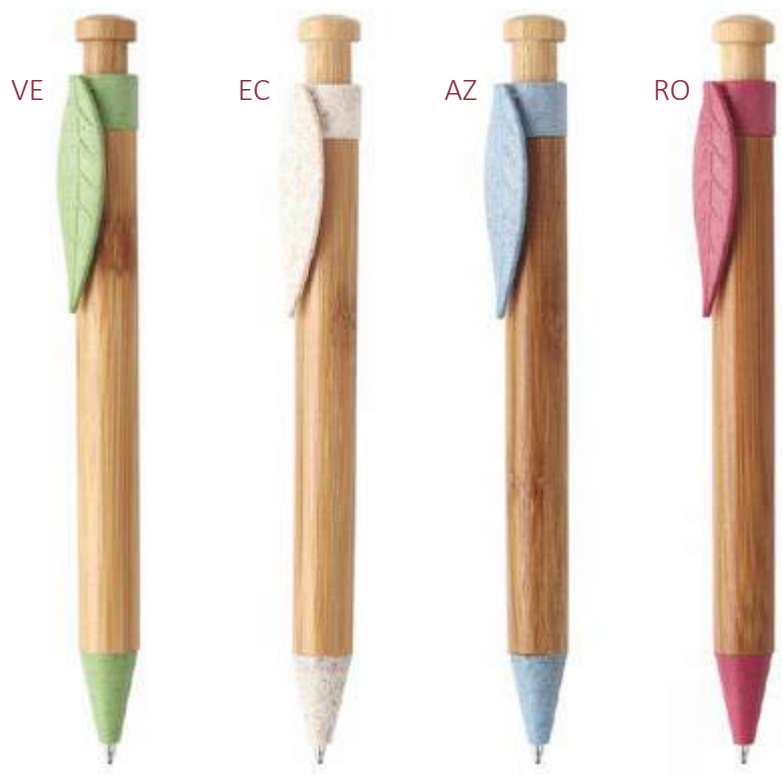

EA937

Penna Leaf in Bamboo e paglia di grano
meccanismo a scatto
Refill Nero

100 1000