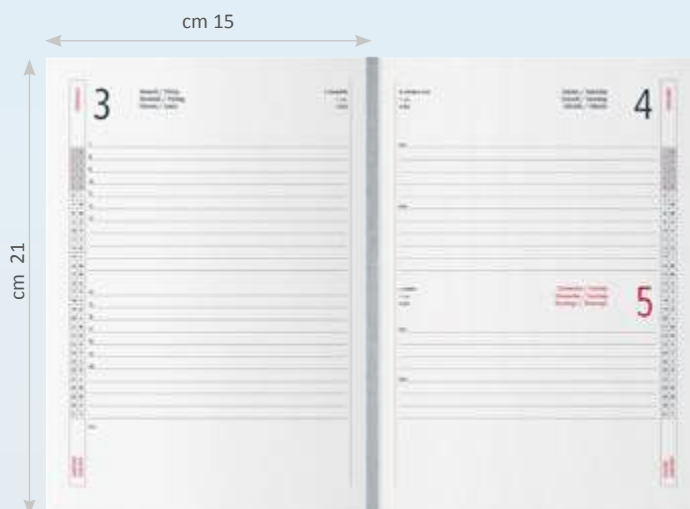

**BA272**

Agenda Tree in Carta  
giornaliera Sab e Dom abbinati  
Edizione multilingue  
Insero cartografico  
Chiusura con elastico  
Dimensioni: cm 15x21

 20  10

**BA001**

Interno taglio bianco  
Sabato e Domenica abbinati  
Dimensioni: cm 15x21