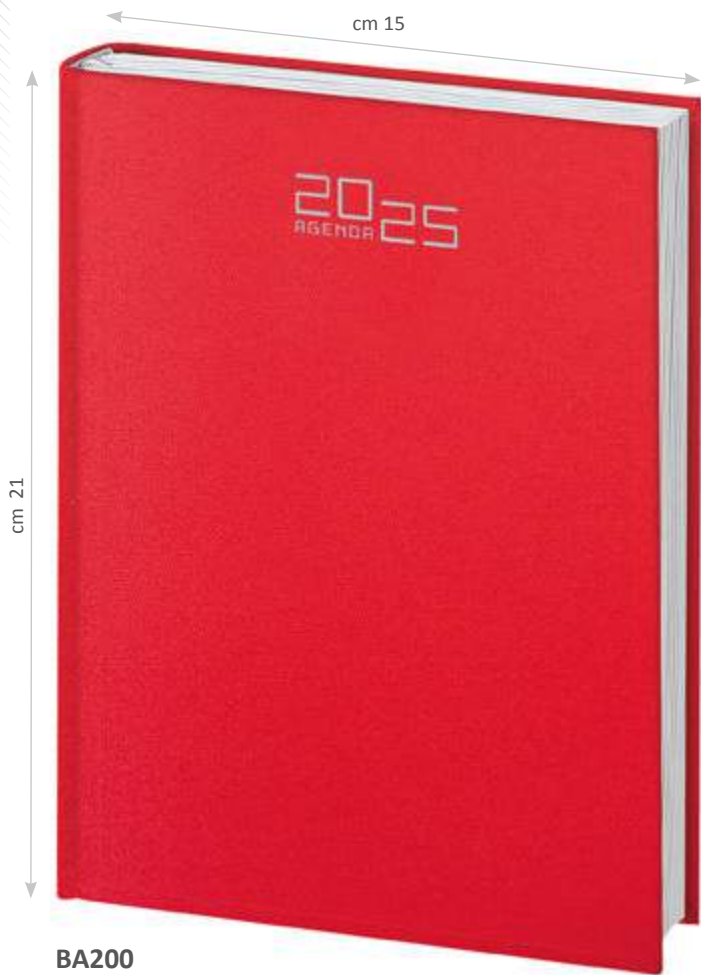

RO

BA200

Agenda Giornaliera multilingue.
Sabato e domenica abbinati.
Rubrica telefonica. Inserto cartografico
Dimensioni: cm 15x21

AZ

BI

BL

BO

VL

VE