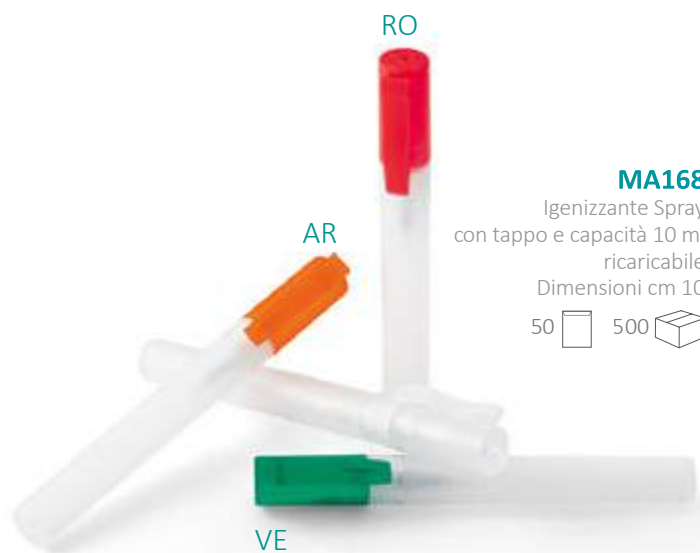

MA436

Trolley da cabina in ABS
targhetta in metallo personalizzabile
Fodera nera interna
Dimensioni : Cm 39 x 55 x 23

MA168

Igenizzante Spray
con tappo e capacità 10 ml
ricaricabile
Dimensioni cm 10