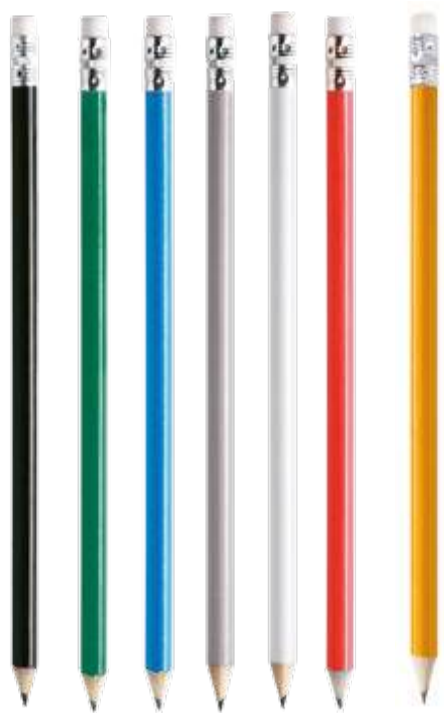

Ordine minimo: 100 pz

100 

**EA967**

Penna Roller bamboo  
con tappo  
Refill blu

 1000  50

NE VE BL SI BI RO GO