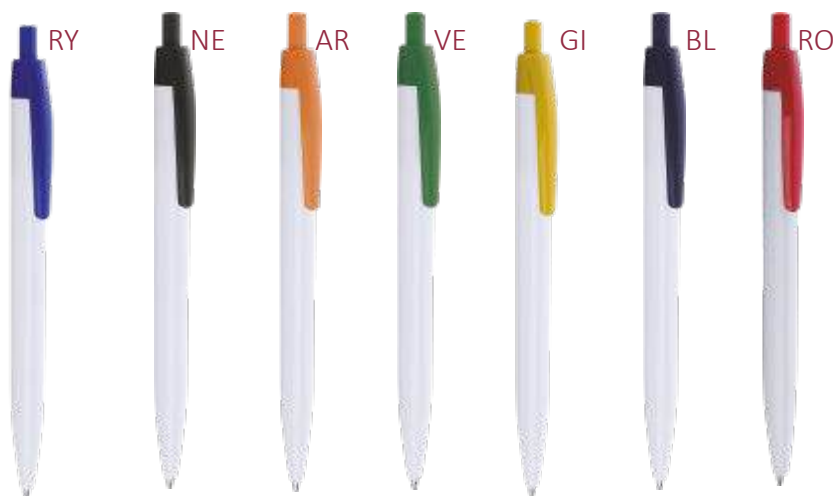

EA701

Penna Cip a sfera in plastica
Meccanismo a scatto
Refill nero

1000 100

RY NE AR VE GI BL RO