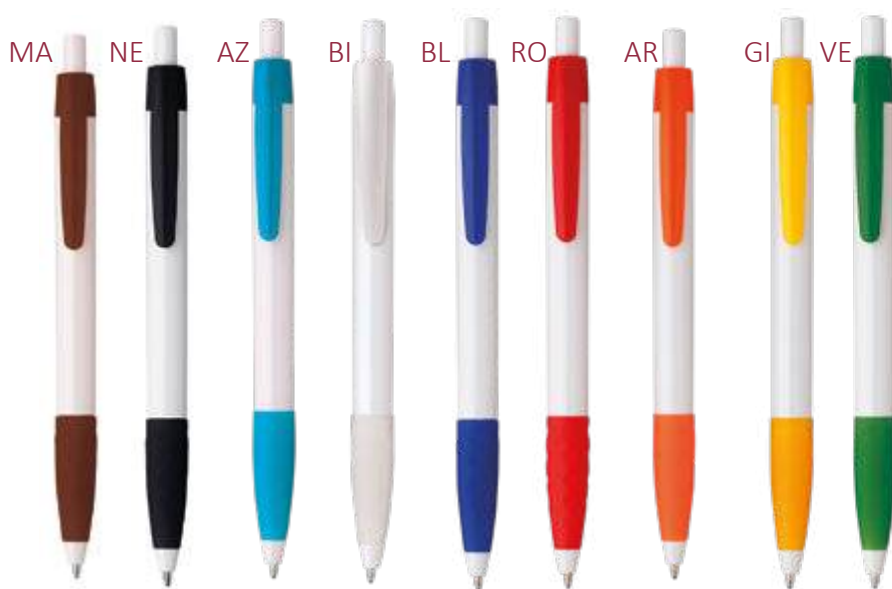

AZ

**EA720**

Penna Dember in plastica  
 Meccanismo girevole  
 Refill blu

 1000  100

FX AR AZ RO GI VE BI NE

**EA710**

Penna Manta White a sfera  
 Refill nero  
 Meccanismo a scatto  
 Clip in plastica

 1000  100