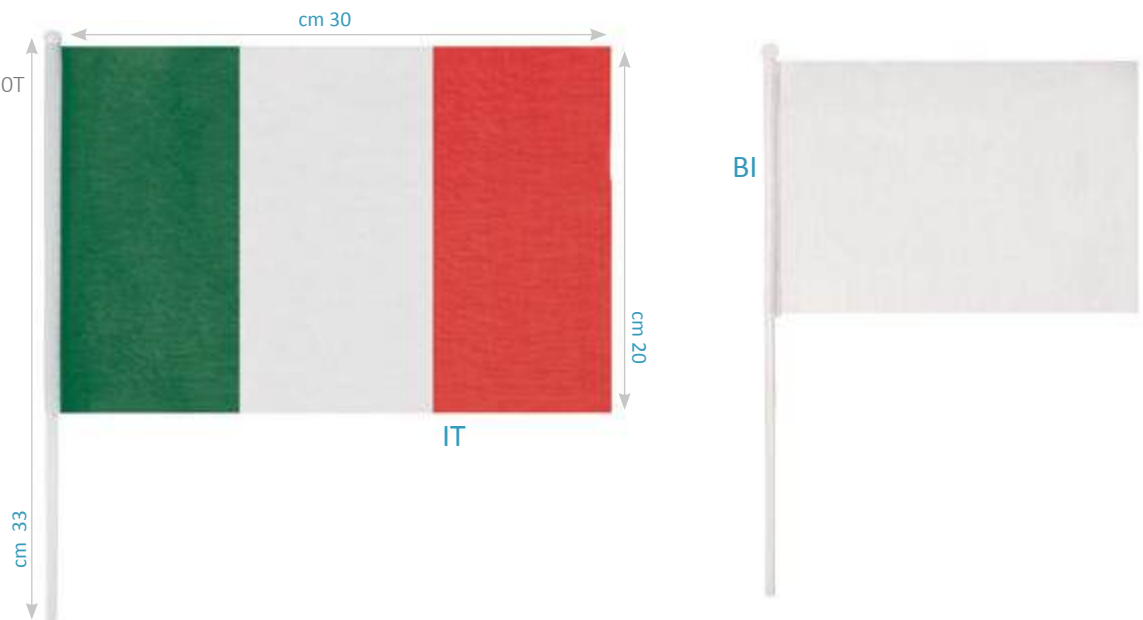

VA825

Bandierina in poliestere 190T
Misura Flag cm 30x20
Misura Asta cm 33