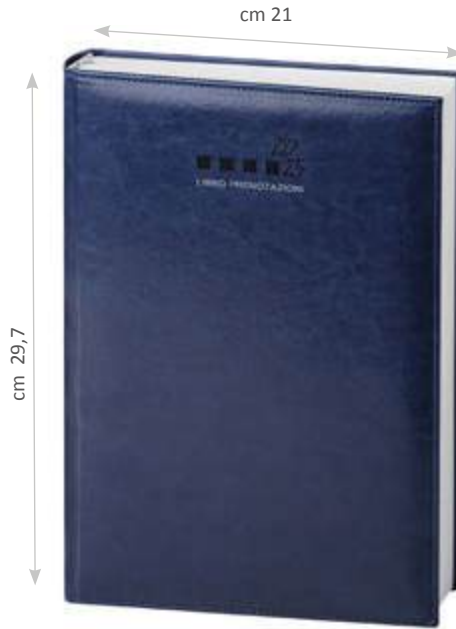

BA231

Agenda Libro Prenotazioni
Ven/Sab e festivi in doppia pagina
576 pagine, foratura parallela al dorso
Rubrica telefonica calendario 2025
Termovirante
Dimensioni : cm 21x29,7

BL