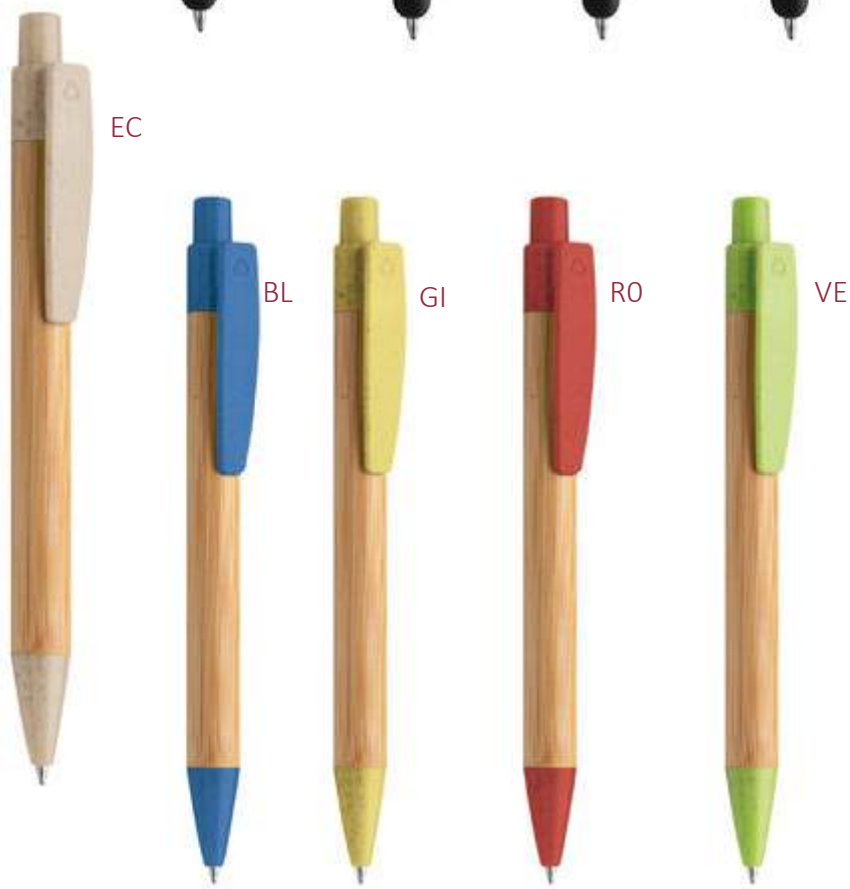

Penna Trizzi in Bamboo  
Gommino touch screen  
Supporto per Smartphone  
Refill nero

 1000  50

**EA950**

Penna Bamby in Bamboo e  
paglia di frumento  
Meccanismo a scatto  
Refill nero

 1000  100

BL

BI

NE