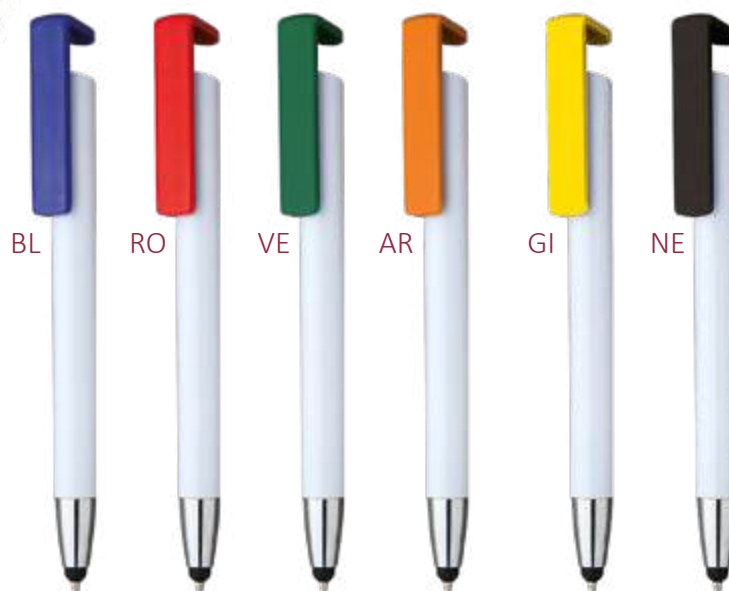

EA658

Penna Tris in plastica
Con gommino touch screen
Impugnatura in gomma
Refill blu, rosso, nero

50 1000

EA659

Penna Peter a sfera touch in plastica
con supporto per cellulare
Refill nero. Clip in plastica

50 1000