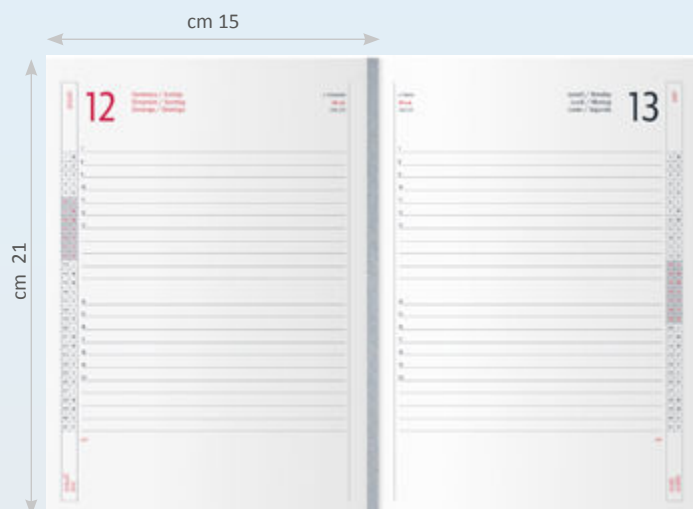

BA002

Interno taglio bianco
Sabato e Domenica separati
Dimensioni: cm 15x21