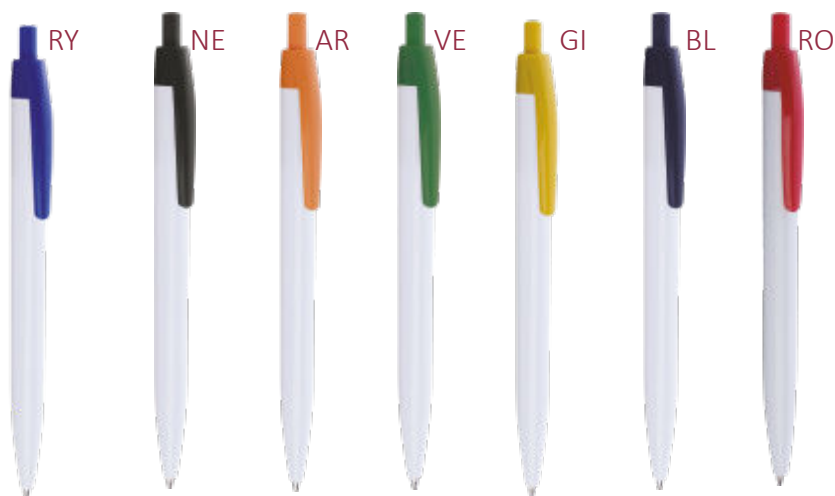

AZ

EA720

Penna Dember in plastica
Meccanismo girevole
Refill blu

 1000  100

EA710

Penna Manta White a sfera
Refill nero
Meccanismo a scatto
Clip in plastica

 1000  100

EA701