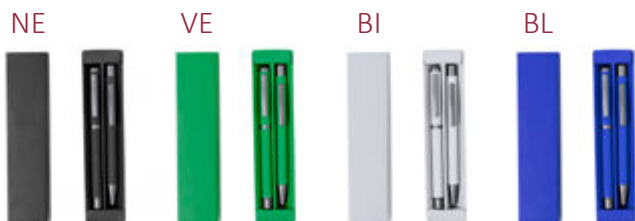

Penna Martina a sfera in
alluminio. Meccanismo
girevole. Refill nero
Custodia rigida in tinta

Dimensioni: cm 2,4x15

 200  10

GR

BO

BL

SI

NEW
item