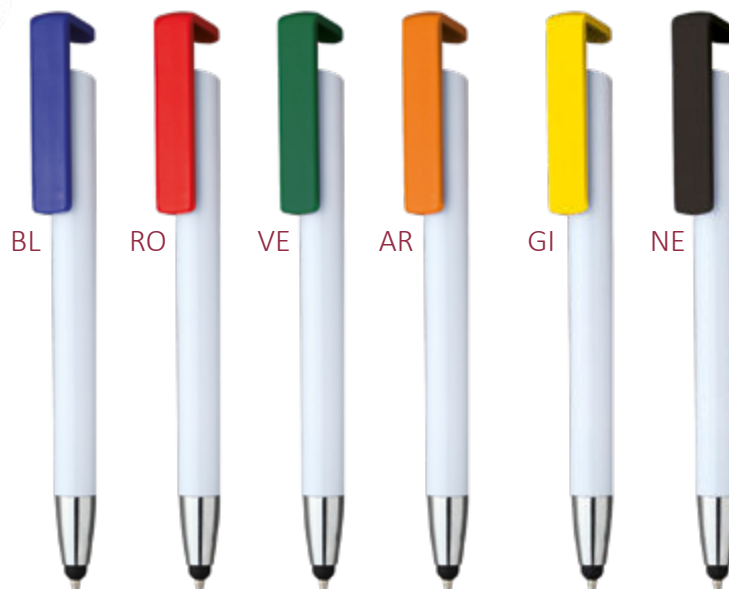

EC

RO

BI

BL

**EA658**

Penna Tris in plastica
Con gommino touch screen
Impugnatura in gomma
Refill blu, rosso, nero

50 1000

**EA659**

Penna Peter a sfera touch in plastica
con supporto per cellulare
Refill nero. Clip in plastica

50 1000

EA654

Penna Hook a sfera touch in plastica con supporto per cellulare
Refill nero. Clip in plastica

1000 100