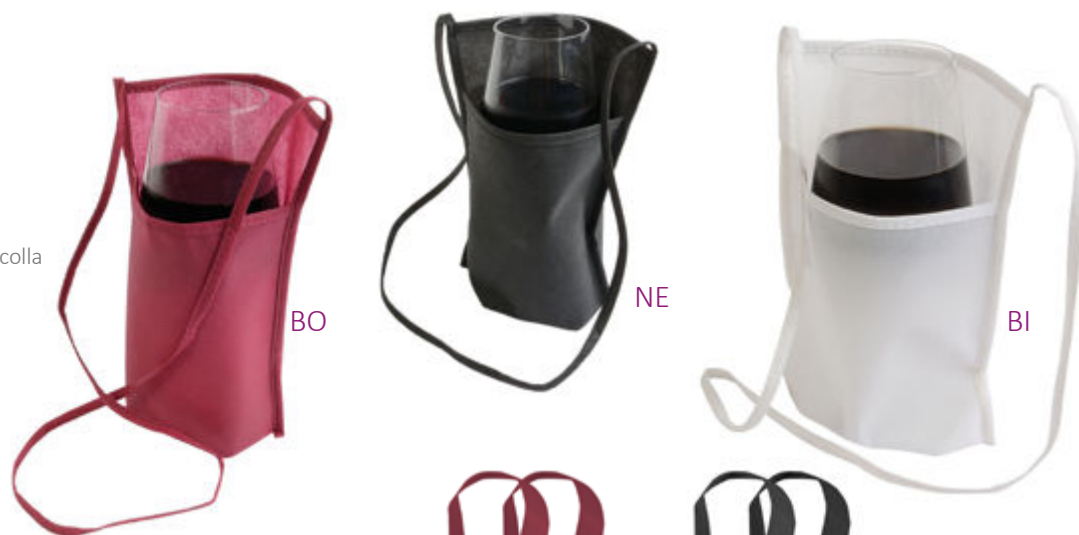

GA827

Sacca portacalice con tracolla
in TNT

Dimensioni: cm 18x22,5

400 50