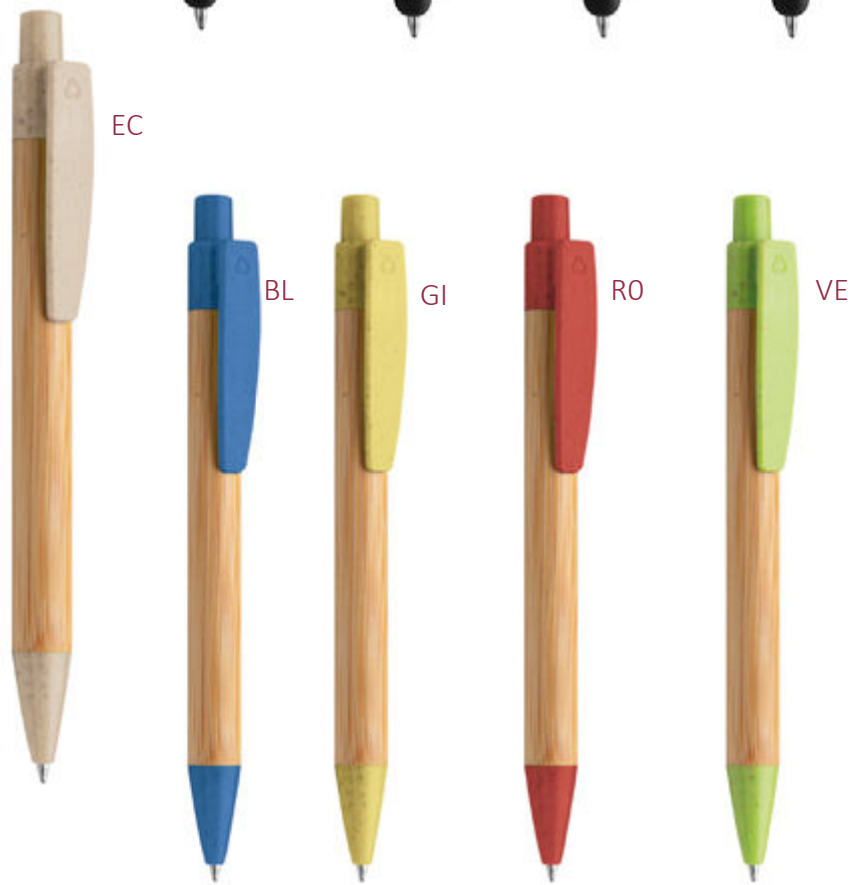

100  1000 

EA965

Penna Trizzi in Bamboo
Gommino touch screen
Supporto per Smartphone
Refill nero

 1000  50

EA950

Penna Bamby in Bamboo e
paglia di frumento
Meccanismo a scatto
Refill nero

 1000  100

BL