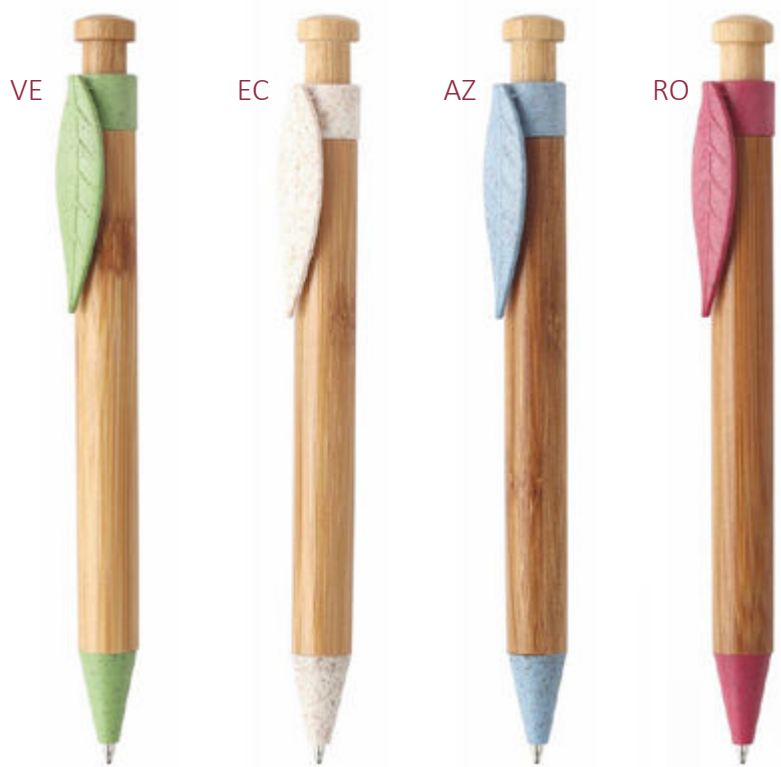

BL

RS

VE

**EA923**

Penna Zen a sfera in bambù
 Refill nero. Impugnatura morbida
 Clip in plastica

100  1000 

**EA937**

Penna Leaf in Bamboo e paglia di grano
 meccanismo a scatto
 Refill Nero

100  1000 

EA965

Penna Trizzi in Bamboo
Gommino touch screen
Supporto per Smartphone
Refill nero

 1000  50

EA950

Penna Bamby in Bamboo e
paglia di frumento
Meccanismo a scatto
Refill nero

 1000  100

BL