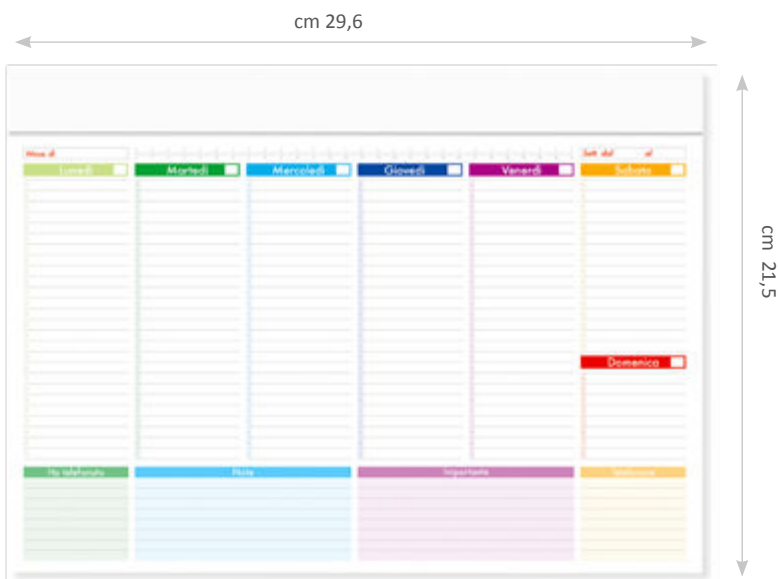

BA236

Miniplanning Multicolor
Testata in cartoncino Bianco
Testata: cm 29,6x3
Dimensioni : cm 29,6x21,5