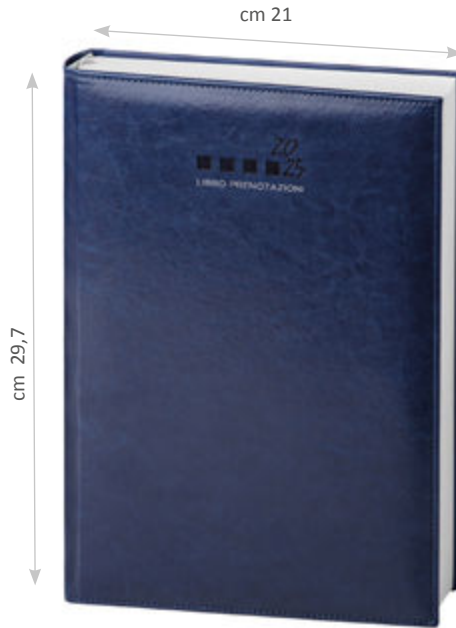

BO

RO

VE

VL

BI

BA231

Agenda Libro Prenotazioni
 Ven/Sab e festivi in doppia pagina
 576 pagine, foratura parallela al dorso
 Rubrica telefonica calendario 2025
 Termovirante
 Dimensioni : cm 21x29,7

BL