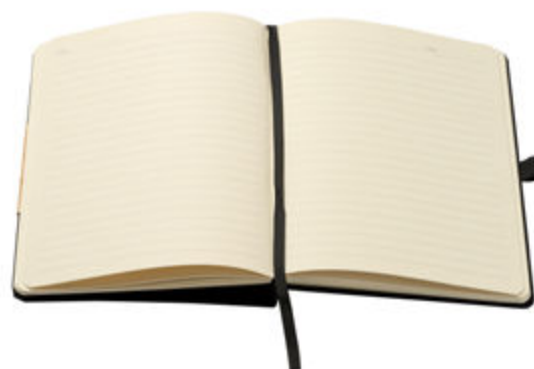

10  80 

NEW
item

CA417

Block Appunti in Rpet e bamboo
 funzione di supporto cellulare
 chiusura con elastico
 Inserto porta penna
 Dimensioni: cm 15x21

20  40 

CA406

Blocco notes con copertina in PU
 Con elastico e dorso in tinta
 Carta bianca 80 fogli
 Confezione in polybag
 Dimensioni: cm 15x21