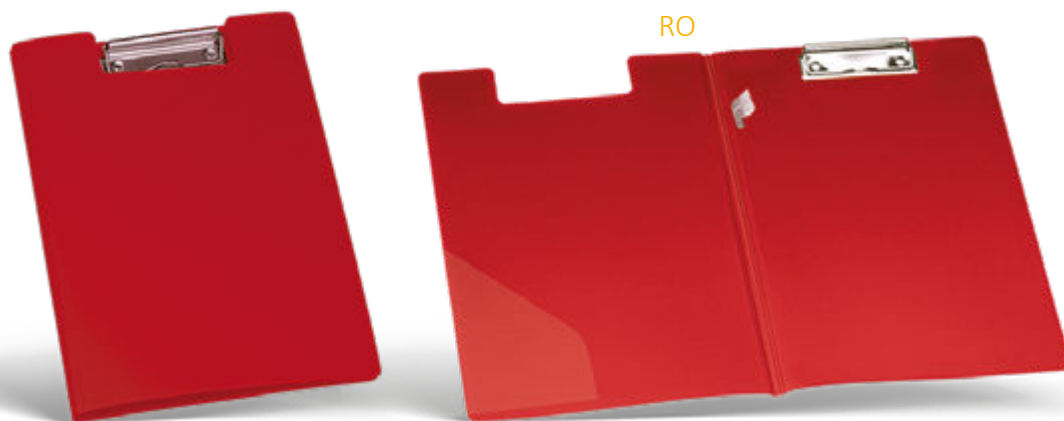

Penna inclusa

Dimensioni: cm 23 x 32 x 1,5

 50  10

**CA375**

Cartella portablocco in PVC
con clip in metallo
Blocco e penna non inclusi
Dimensioni: cm 23x32

10  60 

**CA381**

Svuota tasche con chiusura a bottone
Fondo termovirante
Dimensioni: cm 22x22