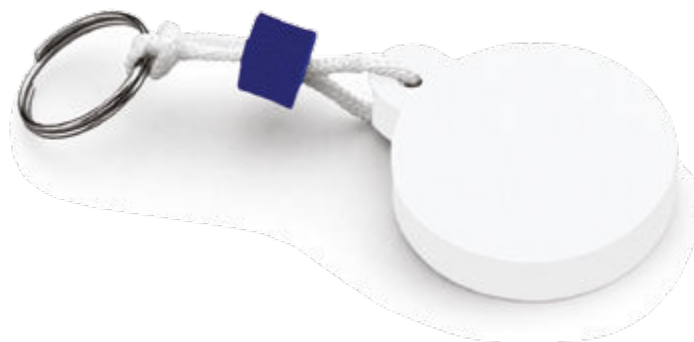

100  1000 

**DA521**

Portachiavi galleggiante multistrato Eva di forma rotonda

Dimensioni: cm 3 ø

100  1000 

**DA543**

Portachiavi galleggiante multistrato Eva a forma di vela.

Dimensioni: cm 4x5