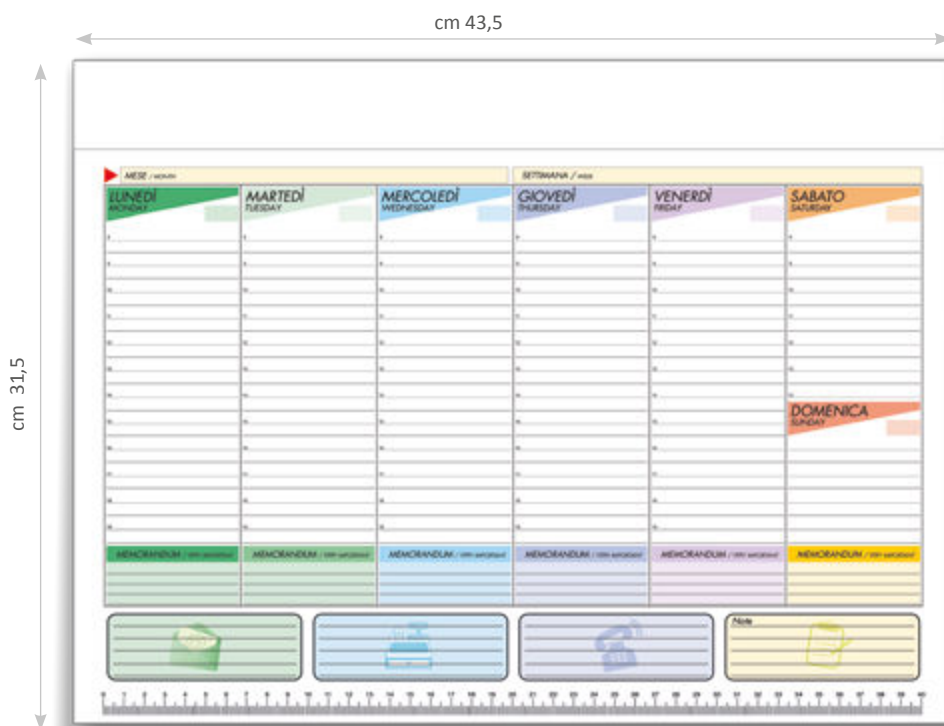

**BA003**

Interno taglio bianco
Sabato e Domenica abbinati
Dimensioni: cm 17x24

BA236

Miniplanning Multicolor
Testata in cartoncino Bianco
Testata: cm 29,6x3
Dimensioni : cm 29,6x21,5

BA235

Testata con cartoncino bianco
Testata: 43,5x4
Dimensioni: cm 43,5x31,5