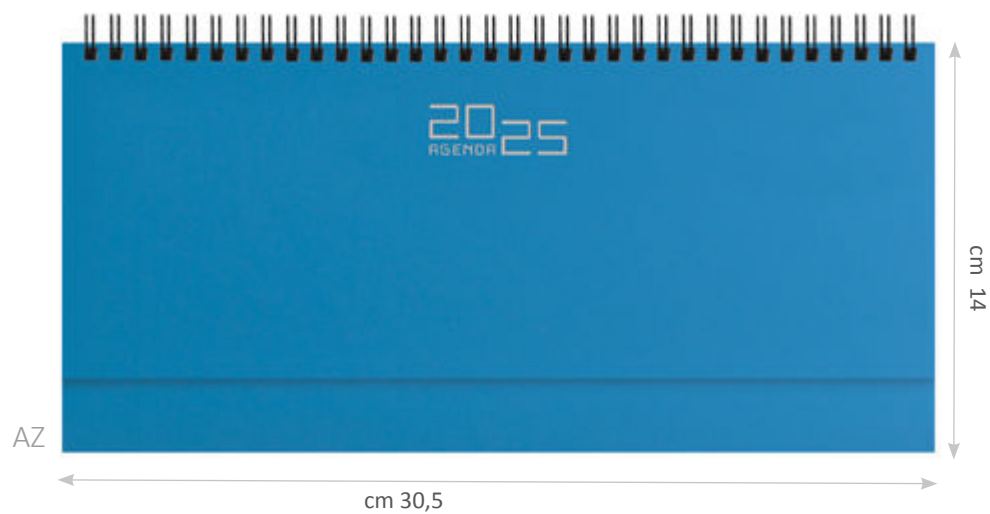

BA230

Planning settimanale con spirale
Multilingue in materiale gommato

120 pagine

Dimensioni: cm 30,5x14

10 20

BL

BO

RO

VE

VL

BI