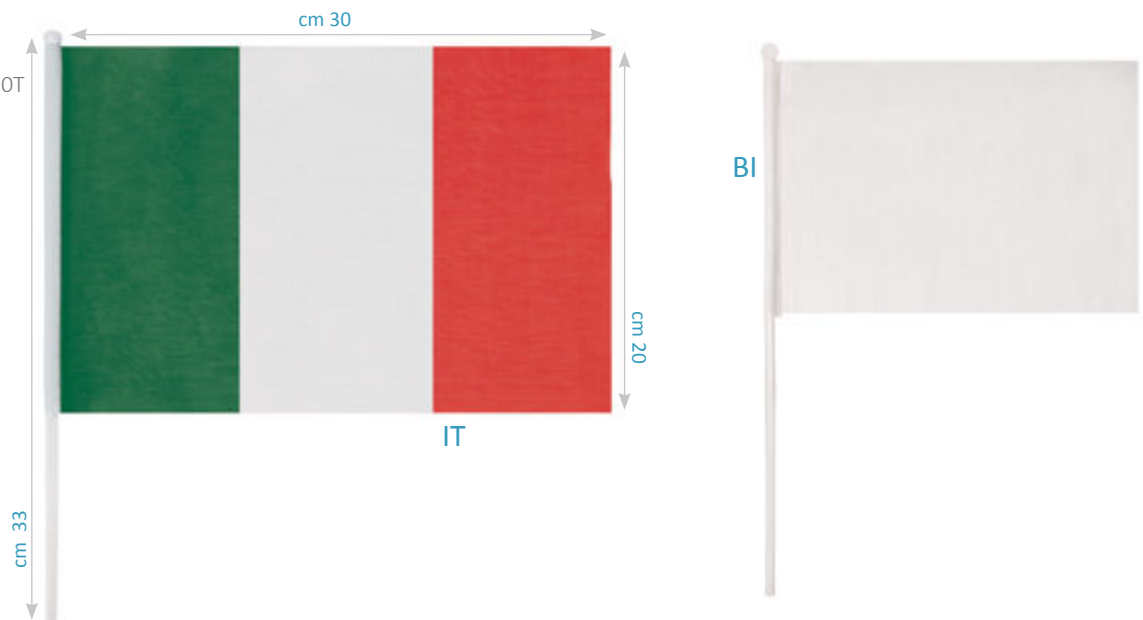

VA815

Braccialetto in PVC
Dimensioni: cm \varnothing 24x2

1000 100

VA825

Bandierina in poliestere 190T
Misura Flag cm 30x20
Misura Asta cm 33

1000 100

VA839

Ventaglio in legno e tessuto