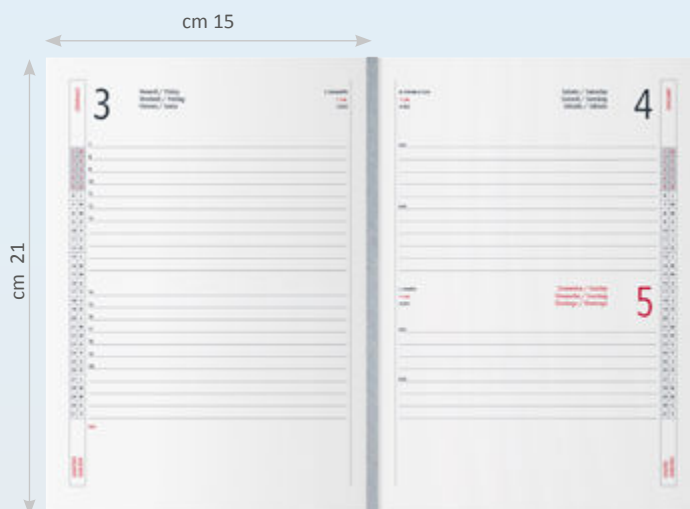

BA001

Interno taglio bianco
Sabato e Domenica abbinati
Dimensioni: cm 15x21