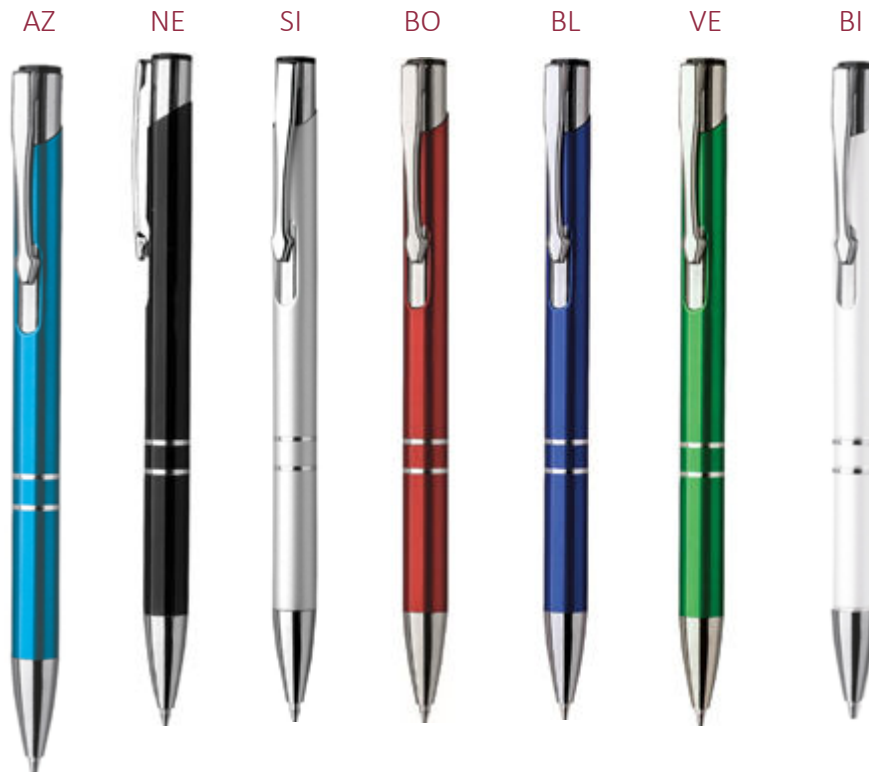

LOGO
LASER

EA583

Penna Perseo Soft Touch
finitura in gomma ideale per
incisione laser
Impugnatura in sughero
Refill Nero

500 50

EA595

Penna Odissea a sfera in alluminio
Refill nero. Particolari cromati

1000 50

NE

BI

BL

BO

VE

SI

**EA597**

Penna Odissea Touch a sfera in metallo con gommino touch screen
Refill nero. Clip in metallo