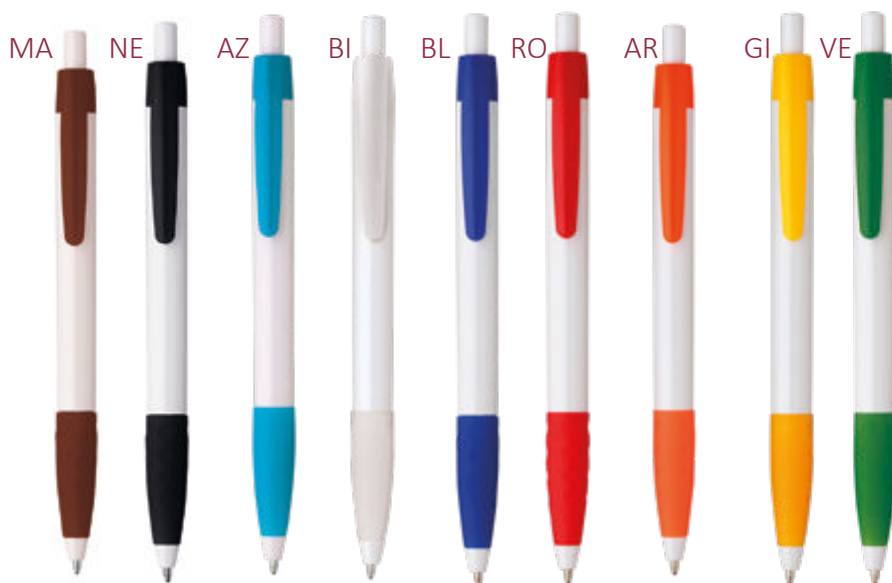

EA720

Penna Dember in plastica
Meccanismo girevole
Refill blu

1000 100

EA710

Penna Manta White a sfera
Refill nero
Meccanismo a scatto
Clip in plastica

1000 100