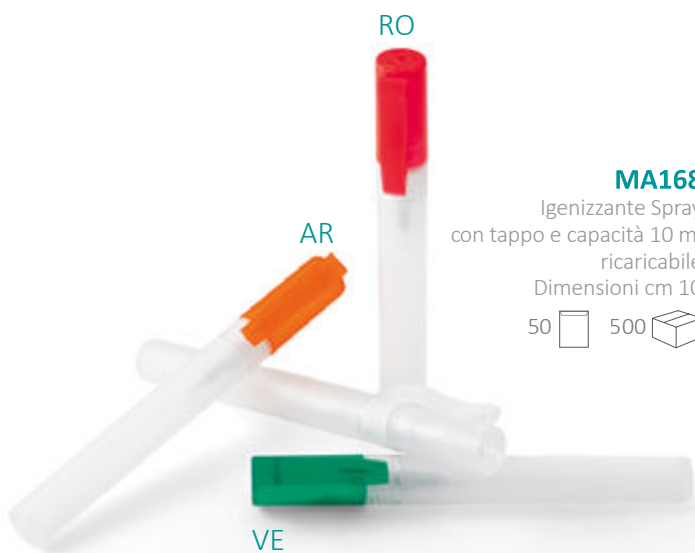

MA436

Trolley da cabina in ABS
targhetta in metallo personalizzabile
Fodera nera interna
Dimensioni : Cm 39 x 55 x 23

1 1

MA168

Igenizzante Spray
con tappo e capacità 10 ml
ricaricabile
Dimensioni cm 10

50 500