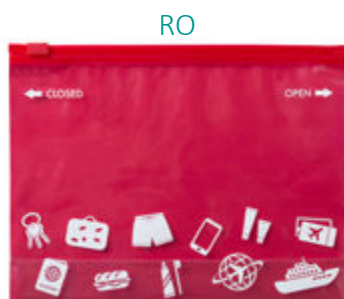

MA410

Porta biglietti aereo in PVC.
Due tasche. Chiusura a libro.
Dimensioni: cm 12x22,5

1200 100

BI

BL

MA437

Borsetta multiuso PVC, con fronte trasparente e retro colorato

Dimensioni: cm 23x18x6,5

1000 100

MA431

Etichetta in ABS per bagaglio, apertura con cordino in gomma completo di etichetta identificativa

Dimensioni: cm 9,5x5,5x0,4

500 50

MA413

Set da viaggio con pettine, spazzolino, dentifricio e sapone
Pettine e Spazzolino in Fibra di grano

Dentifricio in tubetto da 6 gr

Saponetta da 20 gr

Custodia in cartoncino

Dimensioni : cm 14,5x4,5x2,5

200 50