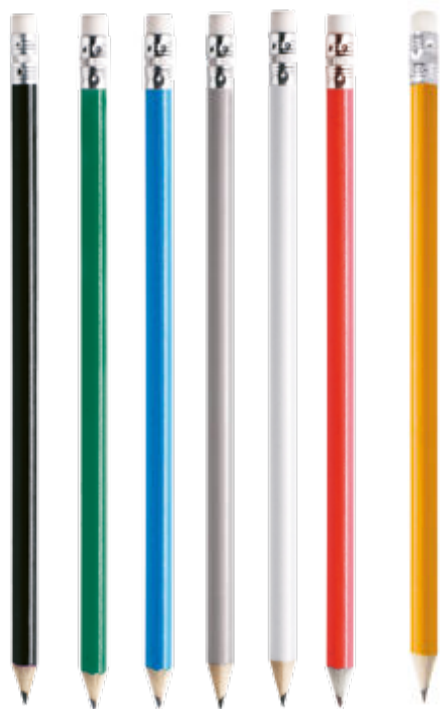

Il prezzo include l'incisione del logo sulla clip.

Ordine minimo: 100 pz

100 

EA967

Penna Roller bamboo
con tappo
Refill blu

 1000  50

NE VE BL SI BI RO GO

EA930

Matita in legno con gomma
Finitura lucida

 1000  100

EA935

Matita in legno con
gommino colorato

100  1000 

VE RO NE BL BI AR

RO AR BI VE

BL