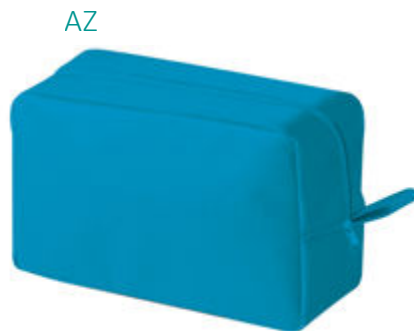

100 10

RO

BI

NE

GI

MA171

Beauty case in Poliestere 600D
Chiusura con cerniera
Interno impermeabile
Dimensioni: cm 14x9x5,7

200 20