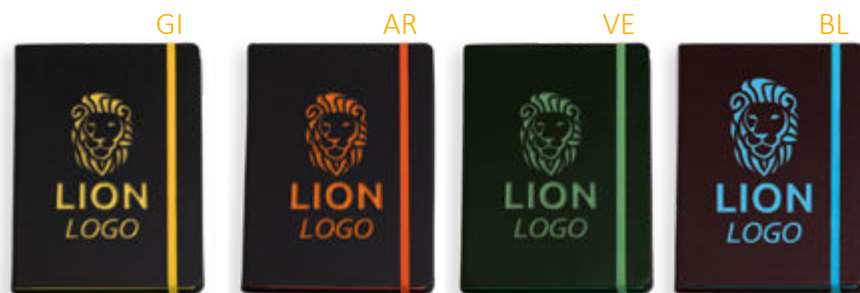

10  80 

NEW
item

CA417

Block Appunti in Rpet e bamboo
 funzione di supporto cellulare
 chiusura con elastico
 Inserto porta penna
 Dimensioni: cm 15x21

20  40 

CA406

Blocco notes con copertina in PU
 Con elastico e dorso in tinta
 Carta bianca 80 fogli
 Confezione in polybag
 Dimensioni: cm 15x21